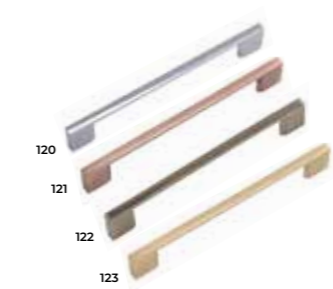

120 CHROME D-HANDLE: K1-187
121 BRUSHED COPPER D-HANDLE: K1-201
122 BRUSHED NICKEL D-HANDLE: K1-317
123 SATIN BRASS D-HANDLE: K1-318