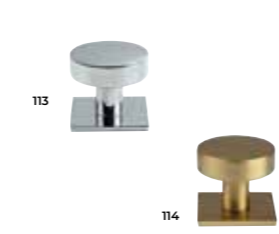

Handle collection

107 ANTIQUE BROWN D-HANDLE: K1-214
108 ANTIQUE BROWN KNOB: K1-218

109 INOX LOOK D-HANDLE: K1-215
110 INOX LOOK KNOB: K1-219

111 MATTE BLACK D-HANDLE: K1-216
112 MATTE BLACK KNOB: K1-220