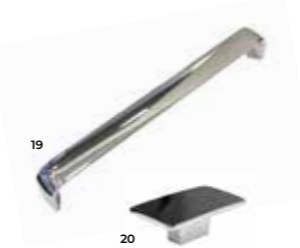

11 CHROME CUP HANDLE: K1-315
12 CHROME KNOB: K1-169

13 BRUSHED NICKEL CUP HANDLE: K1-272
14 BRUSHED NICKEL KNOB: K1-269

15 SATIN BRASS CUP HANDLE: K1-270
16 SATIN BRASS KNOB: K1-267

17 ANTIQUE COPPER CUP HANDLE: K1-271
18 ANTIQUE COPPER KNOB: K1-268