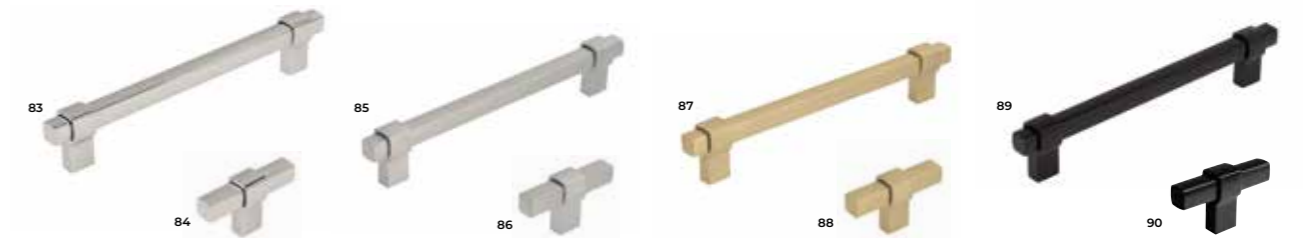

83 CHROME BAR HANDLE: K1-379
84 CHROME T-BAR: K1-378
85 BRUSHED NICKEL BAR HANDLE: K1-385
86 BRUSHED NICKEL T-BAR: K1-384
87 BRUSHED BRASS BAR HANDLE: K1-381
88 BRUSHED BRASS T-BAR: K1-380
89 MATTE BLACK BAR HANDLE: K1-383
90 MATTE BLACK T-BAR: K1-382